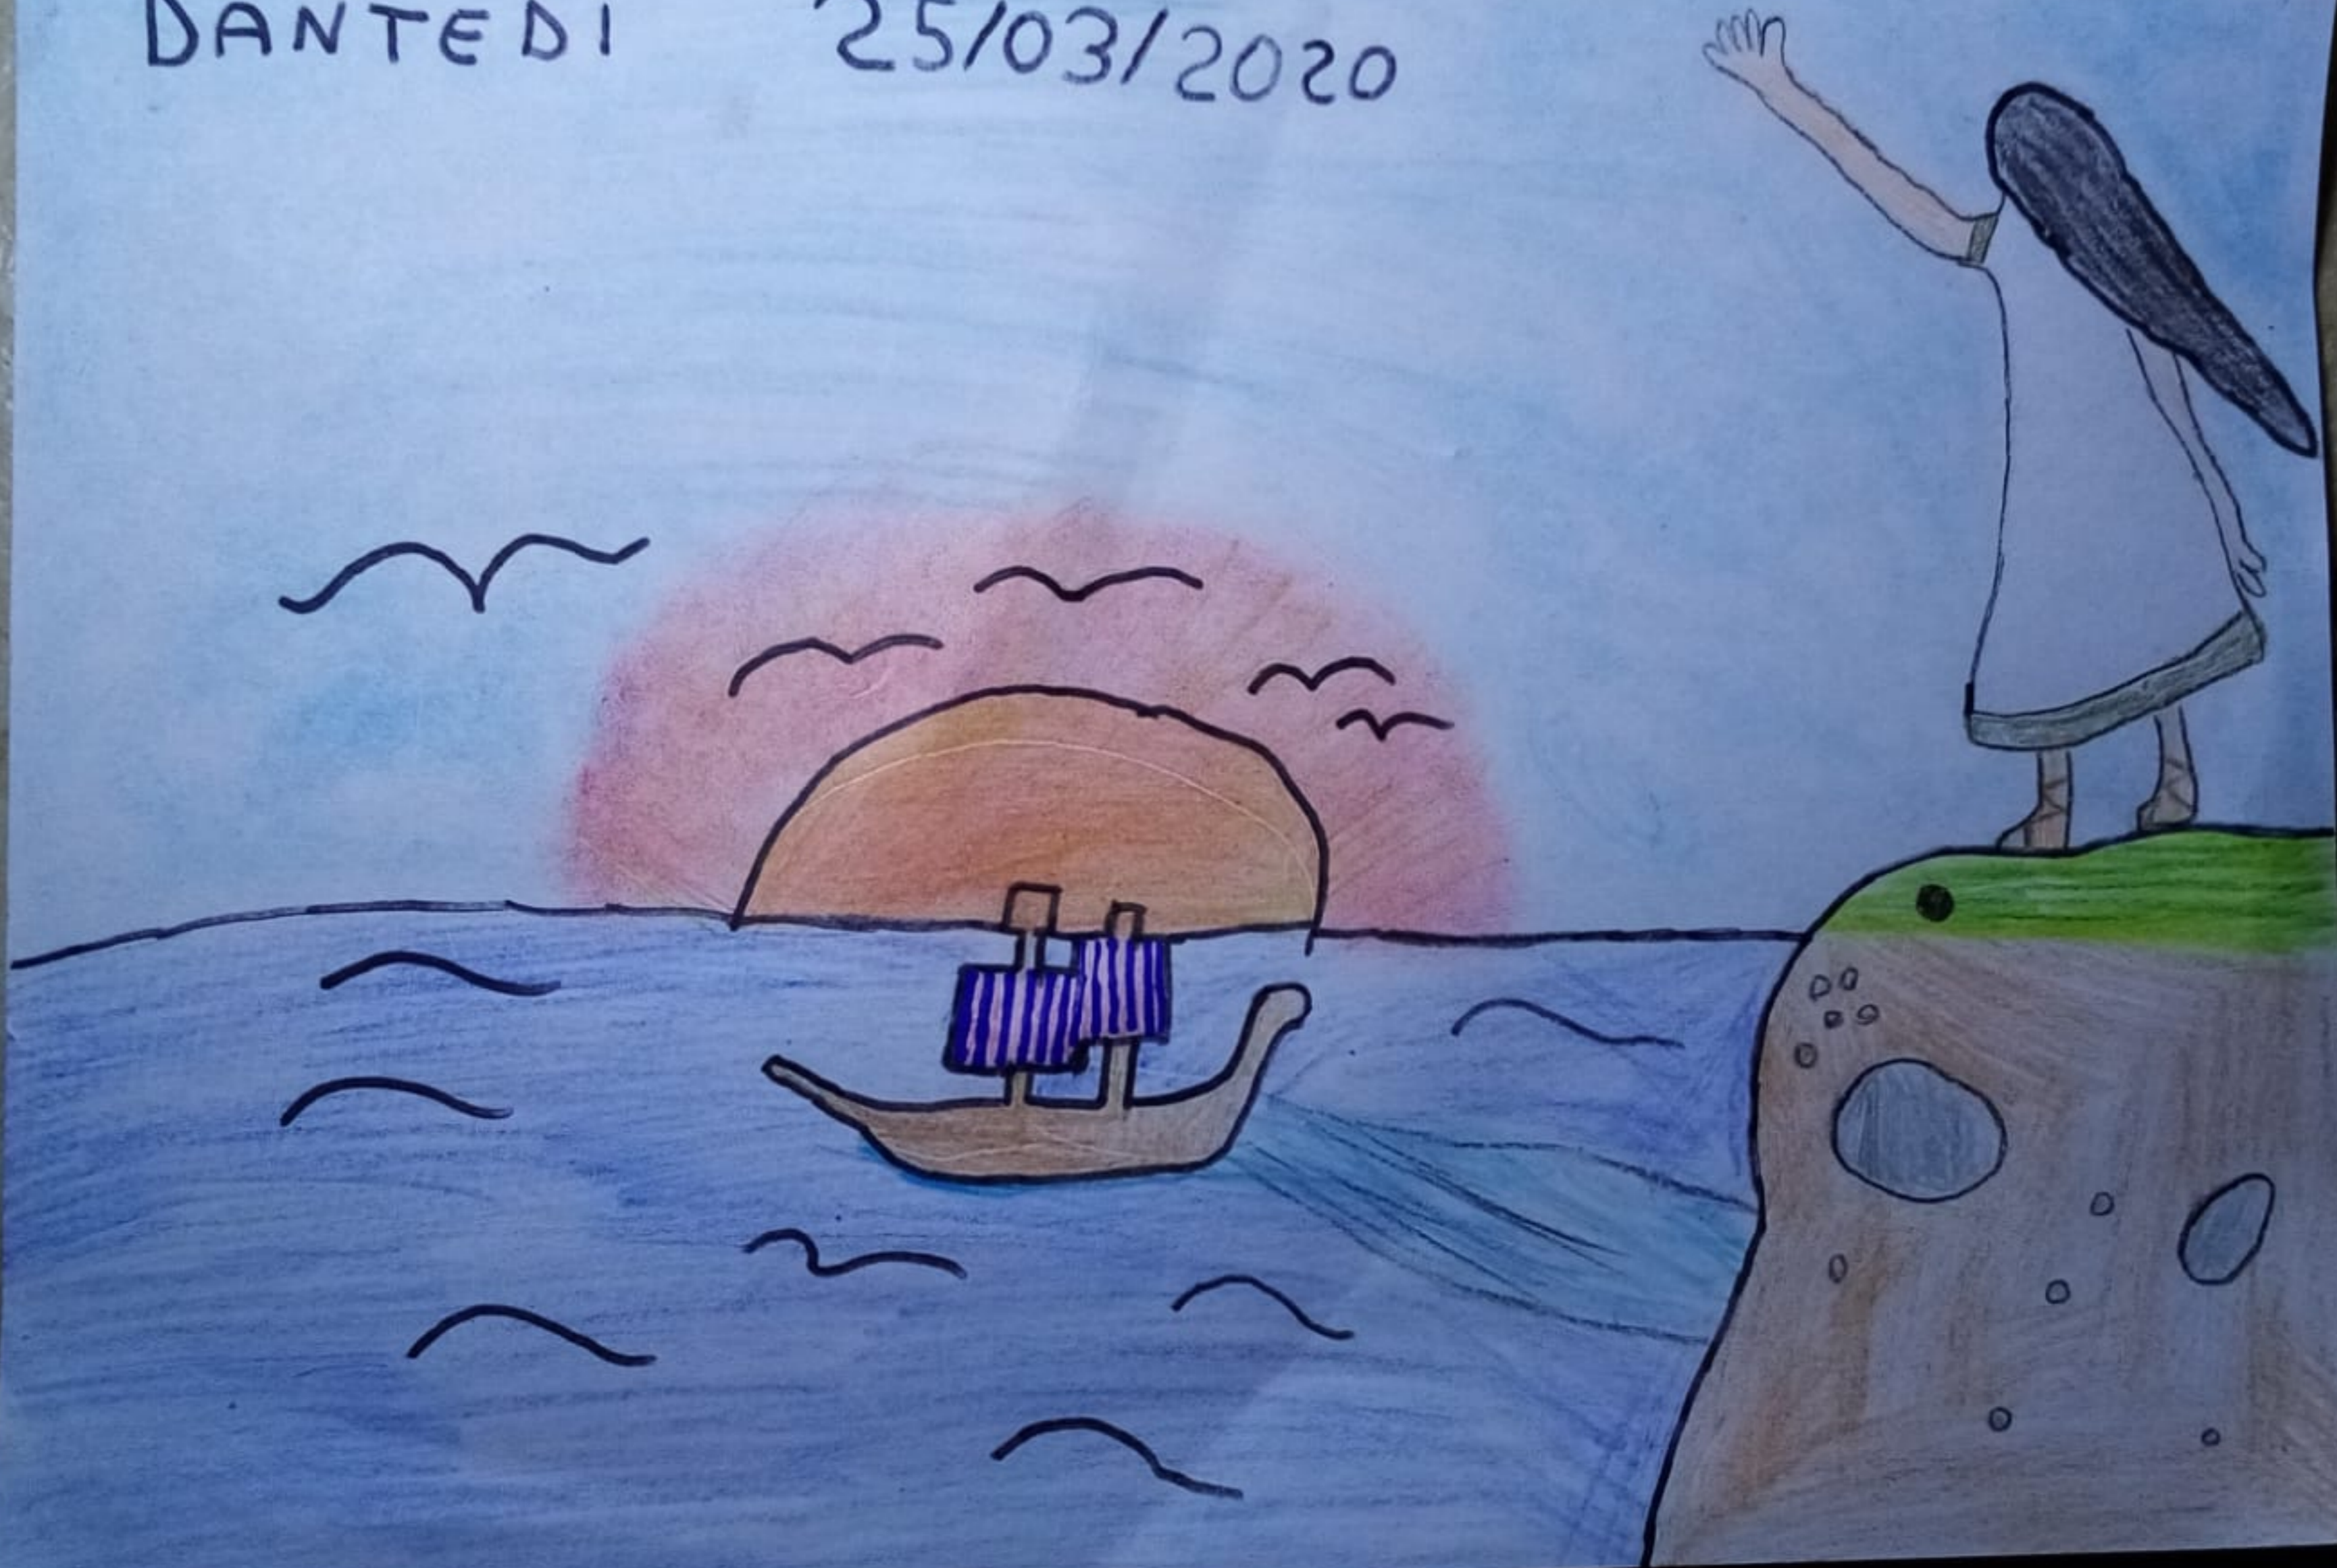

DANTE DI

25/03/2020